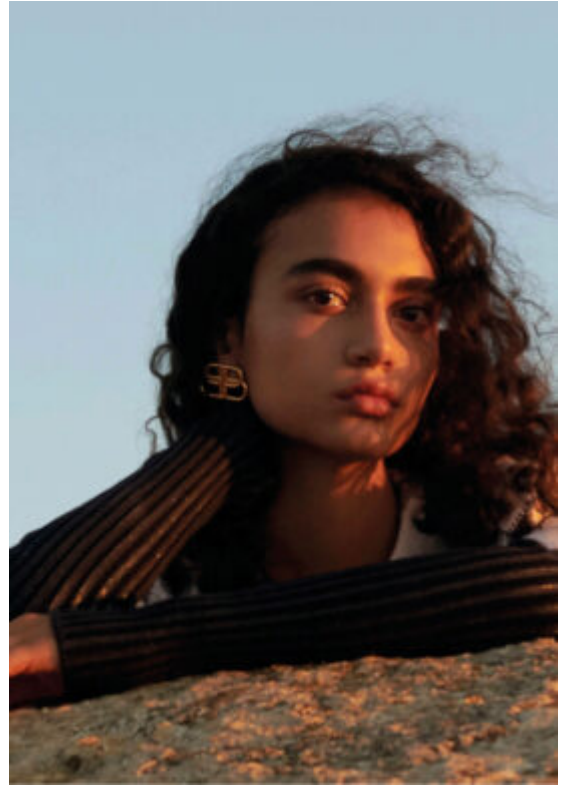

# TRUE MODELS

**Özge Bilici**

173 | 84 / 60 / 91 / 39 | Dark Brown / Brown