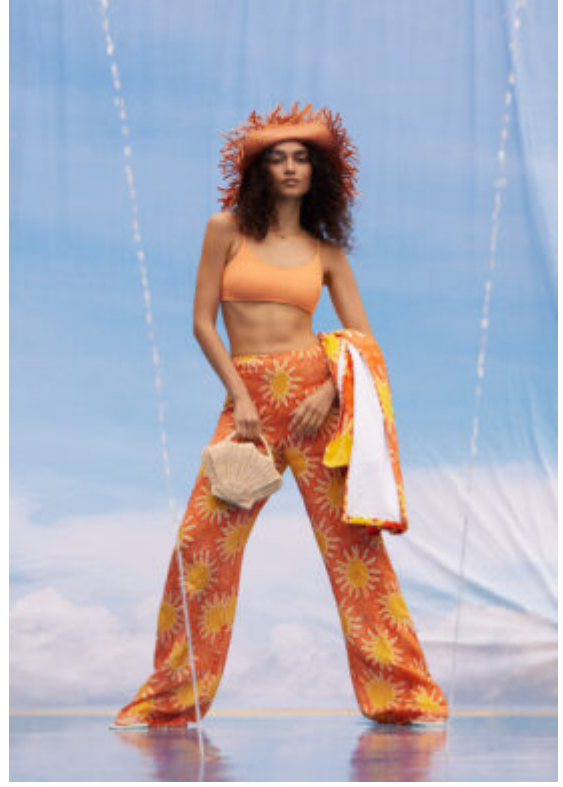

TRUE MODELS

Özge Bilici

173 | 84 / 60 / 91 / 39 | Dark Brown / Brown