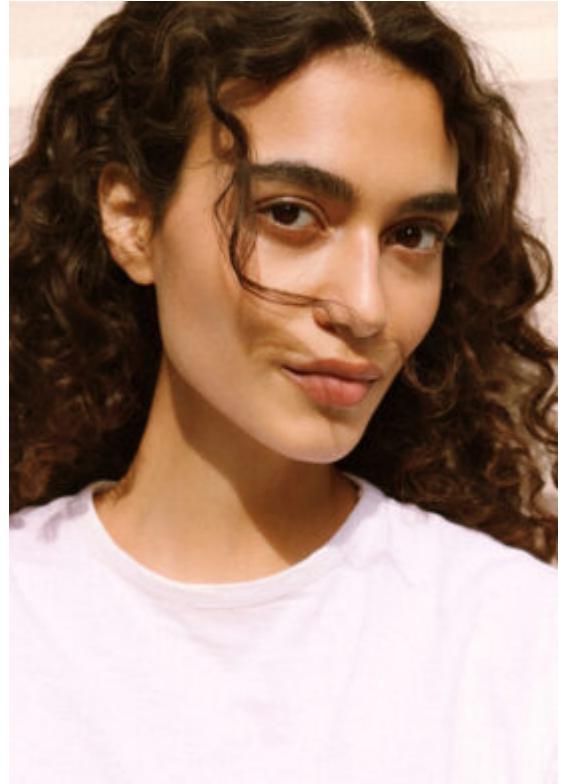

TRUE MODELS

Özge Bilici

173 | 84 / 60 / 91 / 39 | Dark Brown / Brown